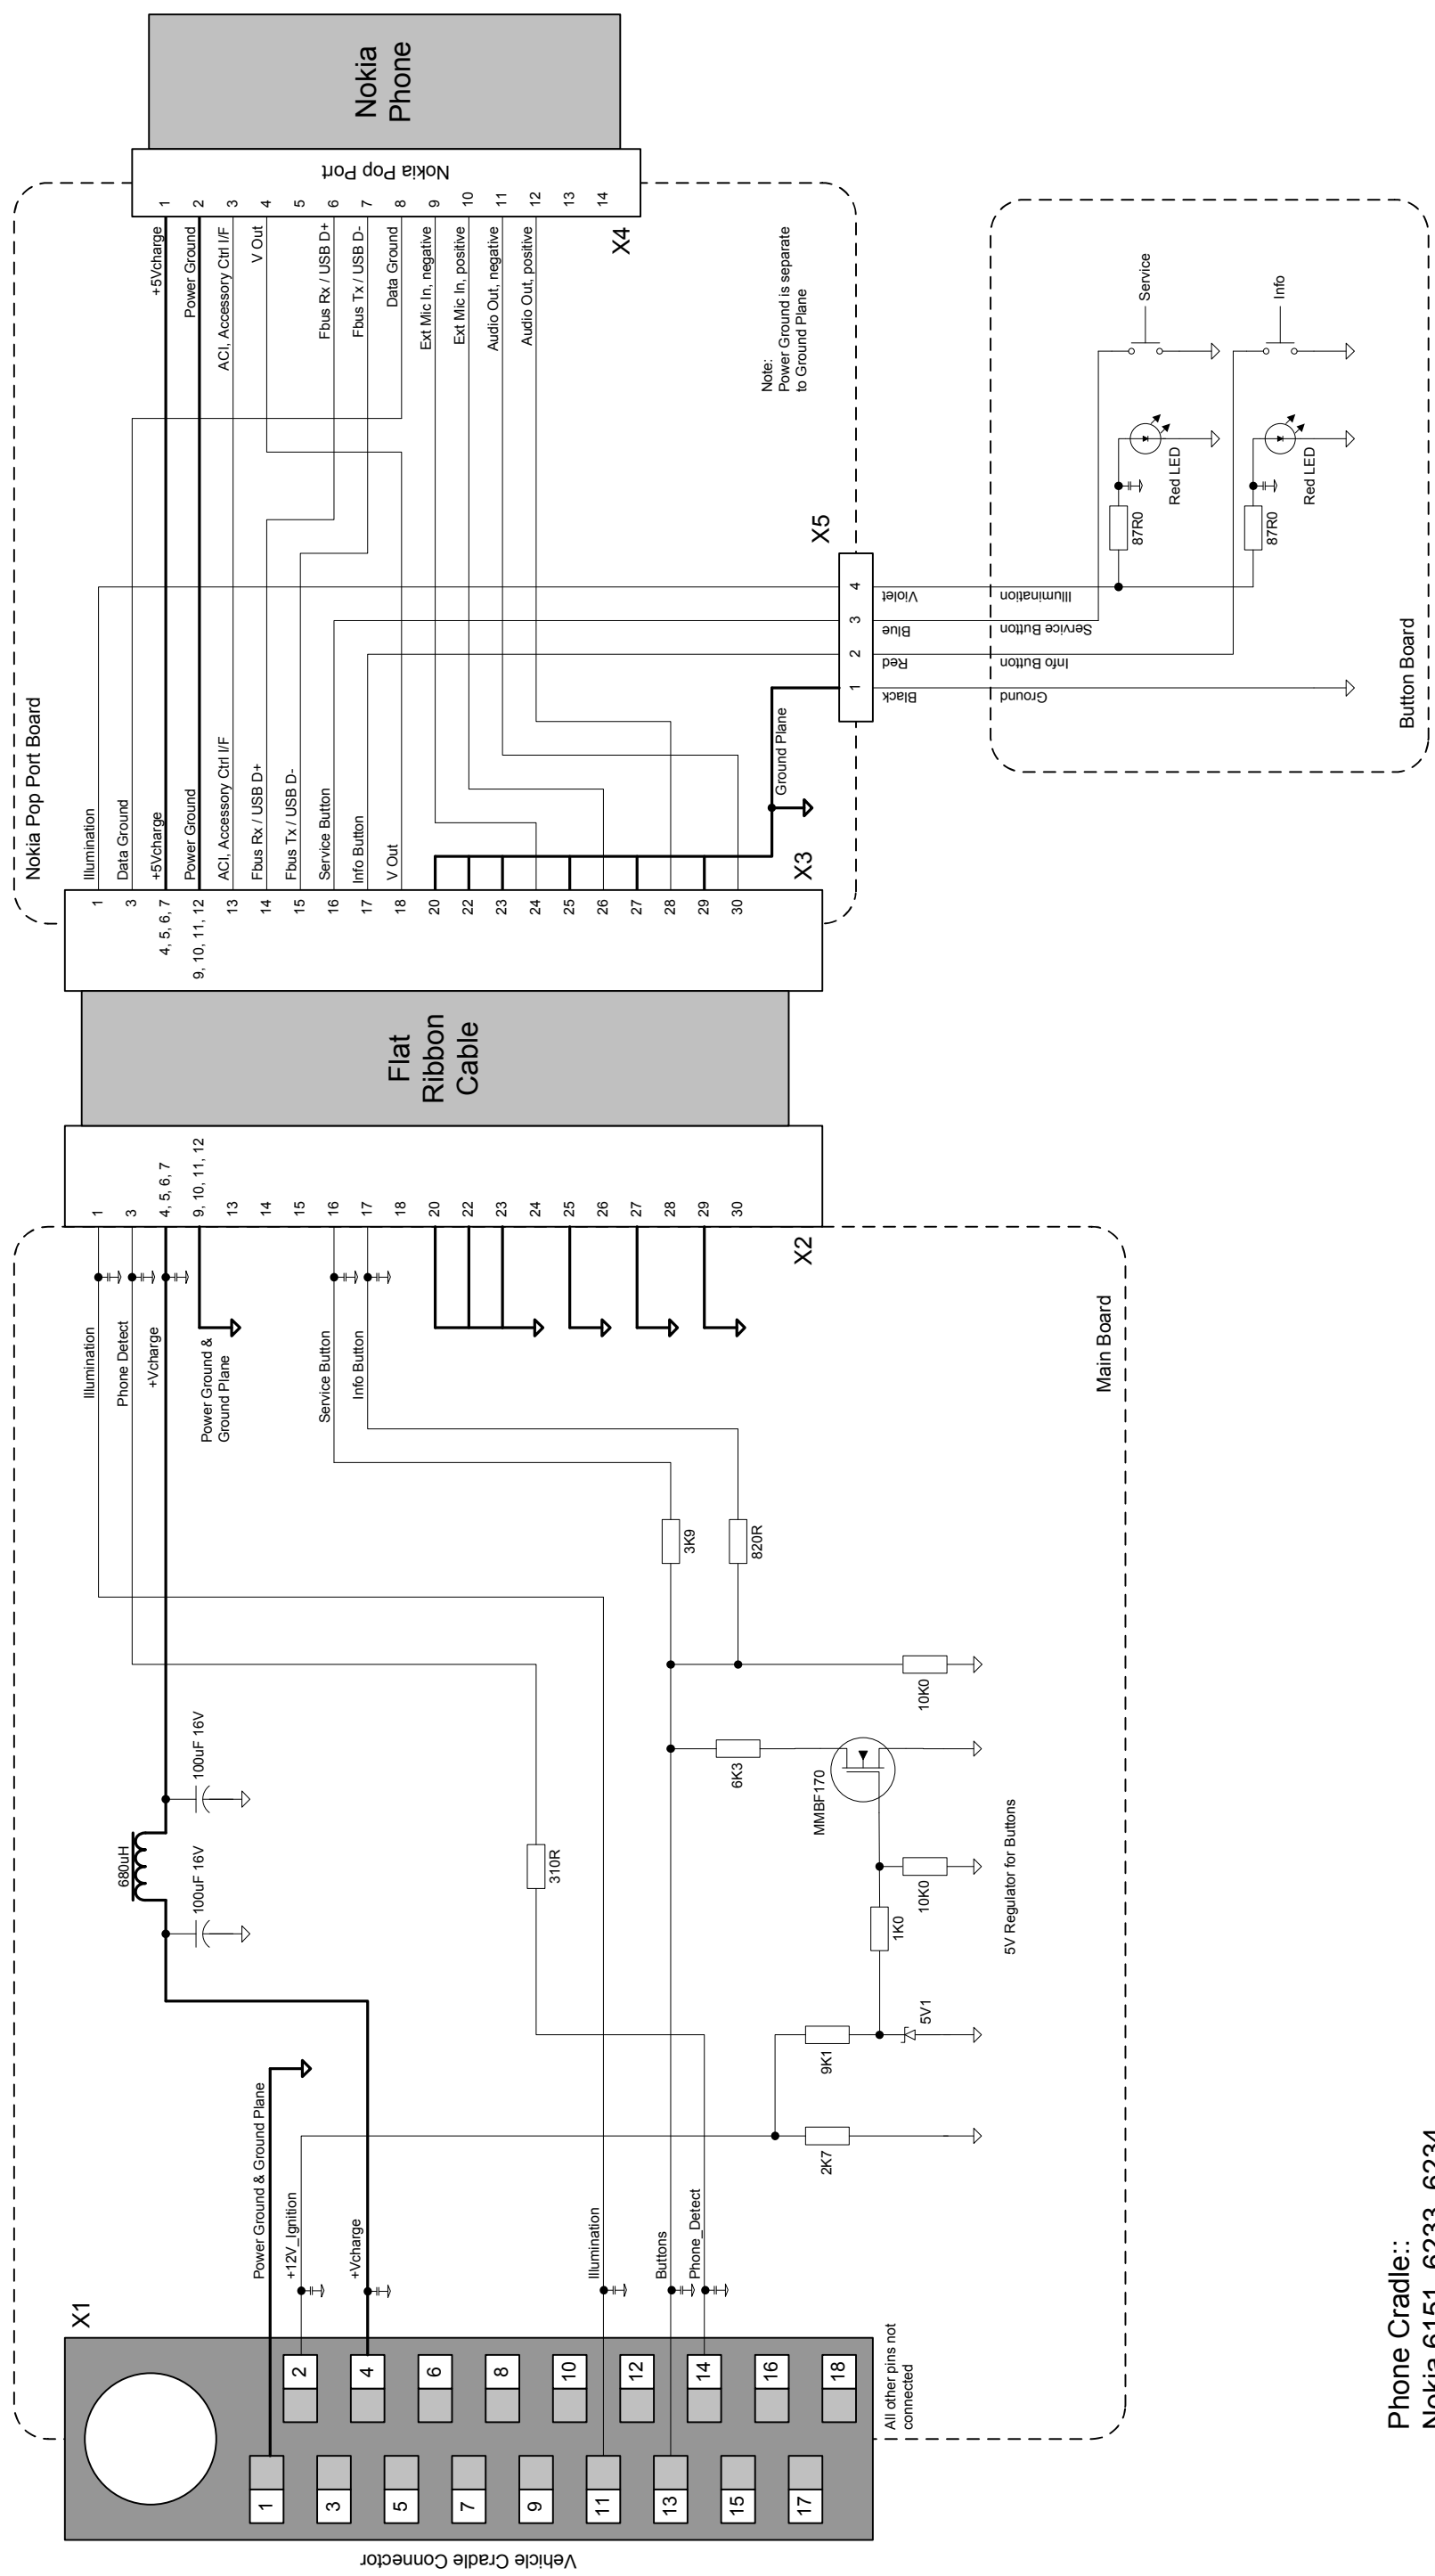

VW Phone Cradle Nokia 6151, 6233, 6234

Phone Cradle:
 Nokia 6151, 6233, 6234
 VW Part 3C0 051 435 T
 NOK 0700215

VW FSE Nokia 6151 6233 6234 Cradle.vsd		Author	Date
		Jochen	05.12.2008
		Created	
		Changed	